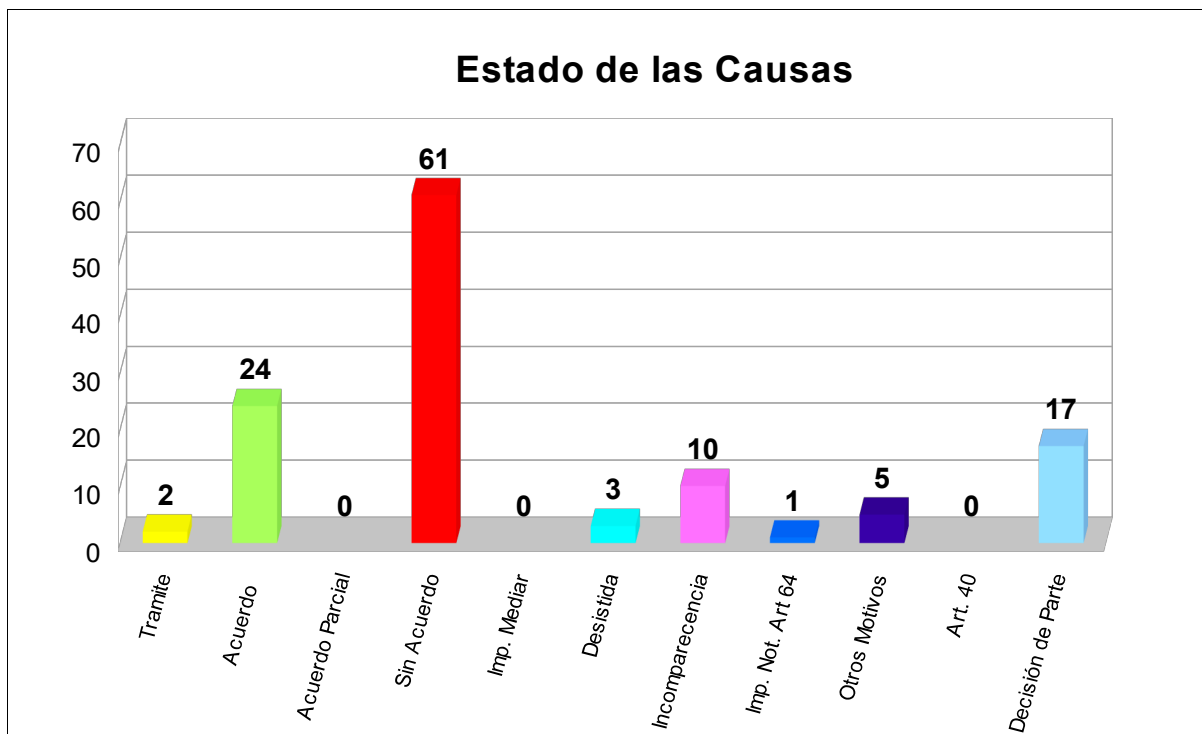

Estadística materia daños y perjuicios
II Circunscripción

S/ causas Terminadas en el año 2019

Índice de Desjudicialización

Sobre Causas Ingresadas al SIGE en 2019